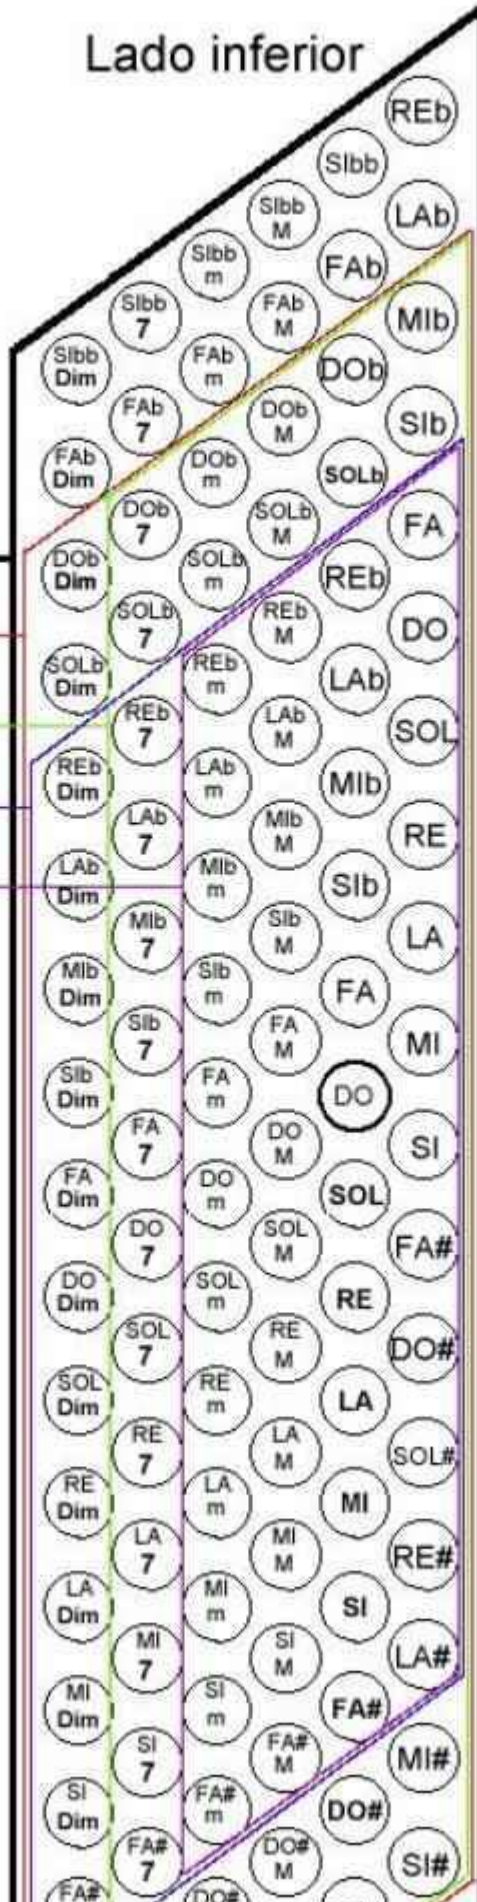

120 bajos

Lado inferior

120 bajos

96 bajos

80 bajos

72 bajos

48 bajos

Fuelle